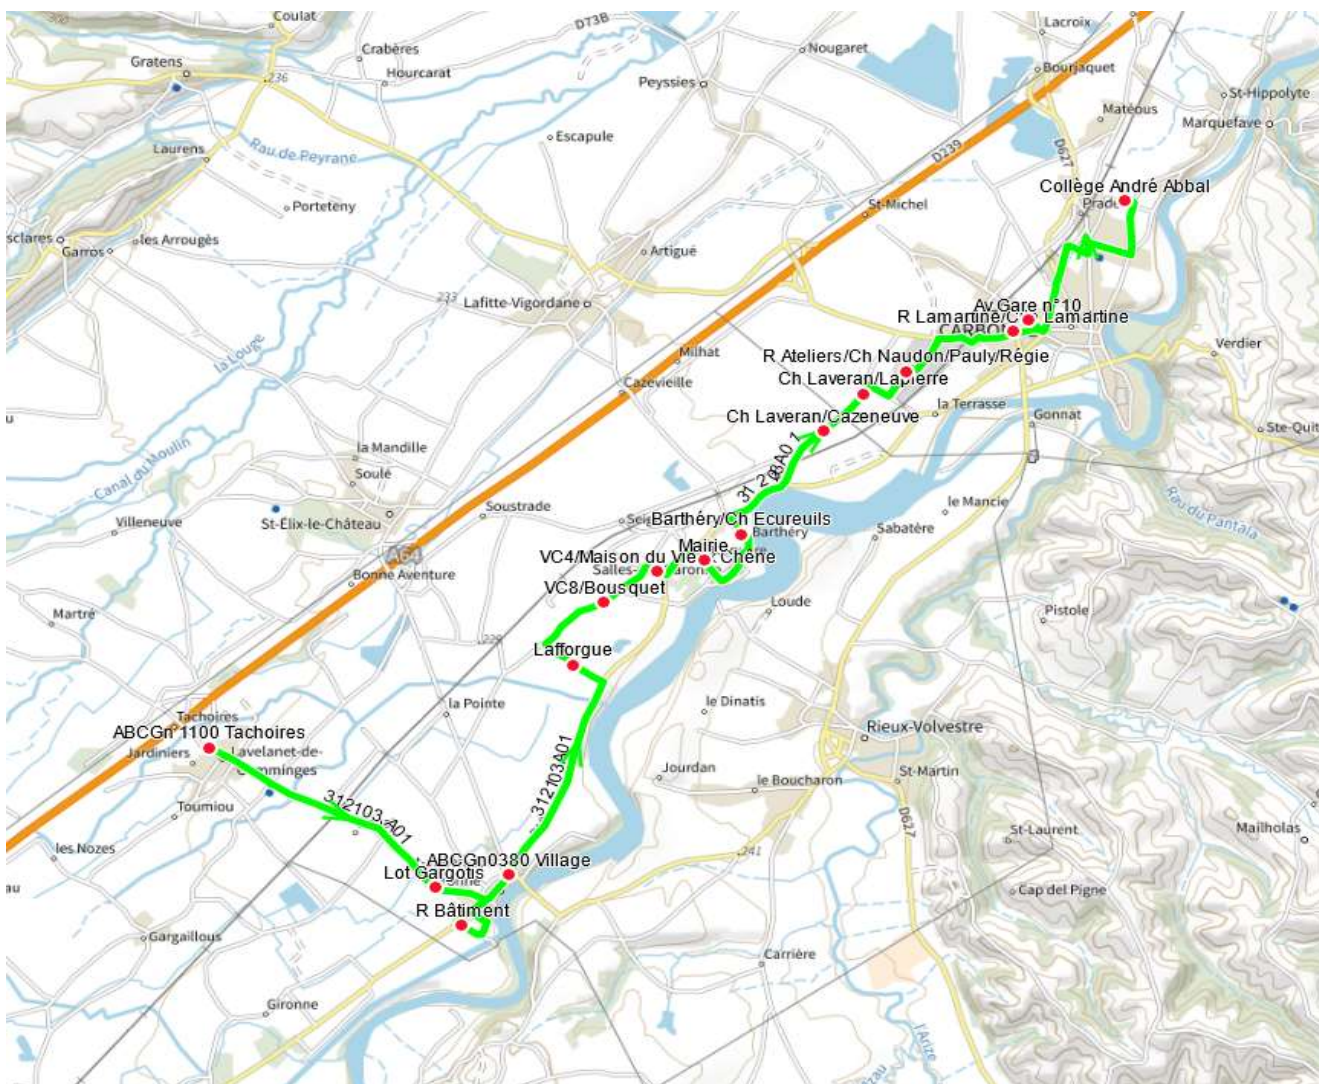

312103 - LAVELANET-COLLEGE CARBONNE

Validité à partir du 02/09/2024

ALLER

Itinéraires		312103A01
Km en charge (Calculé)		18,4
Commune	Point d'arrêt	ImMjv--
LAVELANET-DE-COMMINGES	ABCGn 1100 Tachaires	07:20
SAINT-JULIEN-SUR-GARONNE	Lot Gargotis	07:25
	R Bâtiment	07:28
	ABCGn0380 Village	07:32
SALLES-SUR-GARONNE	Lafforgue	07:37
	VC8/Bousquet	07:40
	VC4/Maison du Vieux Chêne	07:41
	Mairie	07:42
	Barthéry/Ch Ecoreuils	07:44
CARBONNE	Ch Laveran/Cazeneuve	07:47
	Ch Laveran/Lapierre	07:49
	R Ateliers/Ch Naudon/Pauly/Régie	07:51
	R Lamartine/Cité Lamartine	07:54
	Av Gare n°10	07:55
	Collège André Abbal	08:00

Transporteur
REGIE REGIONALE DES TRANSPORTS

312103 - LAVELANET-COLLEGE CARBONNE

Validité à partir du 02/09/2024

RETOUR

Itinéraires		312103R01	312103R01
Km en charge (Calculé)		18,5	18,5
Commune	Point d'arrêt	--M----	Im-jv--
CARBONNE	Collège André Abbal	11:10	17:10
	Av Gare n°10	11:15	17:15
	R Lamartine/Cité Lamartine	11:16	17:16
	R Ateliers/Ch Naudon/Pauly/Régie	11:19	17:19
	Ch Laveran/Lapierre	11:21	17:21
SALLES-SUR-GARONNE	Ch Laveran/Cazeneuve	11:23	17:23
	Barthéry/Ch Ecoreuils	11:26	17:26
	Mairie	11:28	17:28
	VC4/Maison du Vieux Chêne	11:29	17:29
	VC8/Bousquet	11:30	17:30
SAINT-JULIEN-SUR-GARONNE	Lafforgue	11:33	17:33
	ABCn0380 Village	11:38	17:38
	R Bâtiment	11:41	17:41
LAVELANET-DE-COMMINGES	Lot Gargotis	11:45	17:45
	ABCn 1100 Tachaires	11:50	17:50