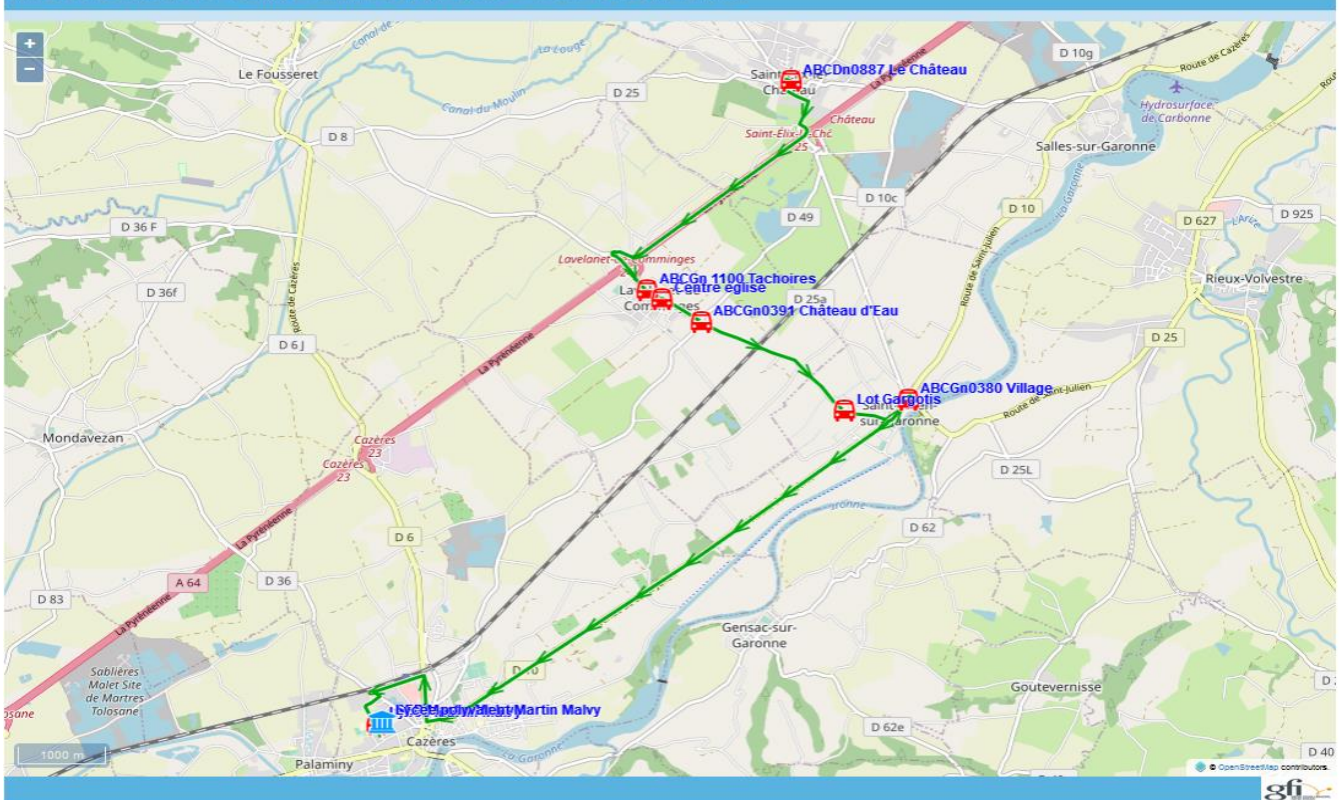

Fiche Horaire

Ligne : S1052 - SAINT ELIX LE CHATEAU - LYCEE DE CAZERES

Validité à partir du 12/05/2022

Scol Course : Oui

Commune	Itinéraires Km en charge Point d'arrêt	S1052A01 17,49 Immjv---
SAINT-ELIX-LE-CHATEAU	ABCDn0887 Le Château	07:18
LAVELANET-DE-COMMINGES	ABCGn 1100 Tachaires	07:23
	Centre église	07:24
SAINT-JULIEN-SUR-GARONNE	ABCGn0391 Château d'	07:26
	Lot Gargotis	07:28
CAZERES	ABCGn0380 Village	07:30
	Lycée Martin Malvy	07:45

Transporteur

CERT MIDI-PYRENEES

Itineraire S1052A01 - SAINT ELIX LE CHATEAU - LYCEE DE CAZERES

Fiche Horaire

Ligne : S1052 - SAINT ELIX LE CHATEAU - LYCEE DE CAZERES

Validité à partir du 12/05/2022

Commune	Scol Course : Itinéraires Km en charge Point d'arrêt	Oui	Oui
		S1052R01 17,2 --m----	S1052R01 17,2 Im-jv--
CAZERES	Lycée Martin Malvy	13:15	17:45
SAINT-JULIEN-SUR-GARON	ABCGn0380 Village	13:25	17:55
LAVELANET-DE-COMMINGES	Lot Gargotis	13:27	17:57
	ABCGn0391 Château d'	13:29	17:59
	Centre église	13:30	18:00
SAINT-ELIX-LE-CHATEAU	ABCGn 1100 Tachaires	13:31	18:01
	ABCDn0887 Le Château	13:36	18:07

Transporteur
CERT MIDI-PYRENEES

Itineraire S1052R01 - SAINT ELIX LE CHATEAU - LYCEE DE CAZERES